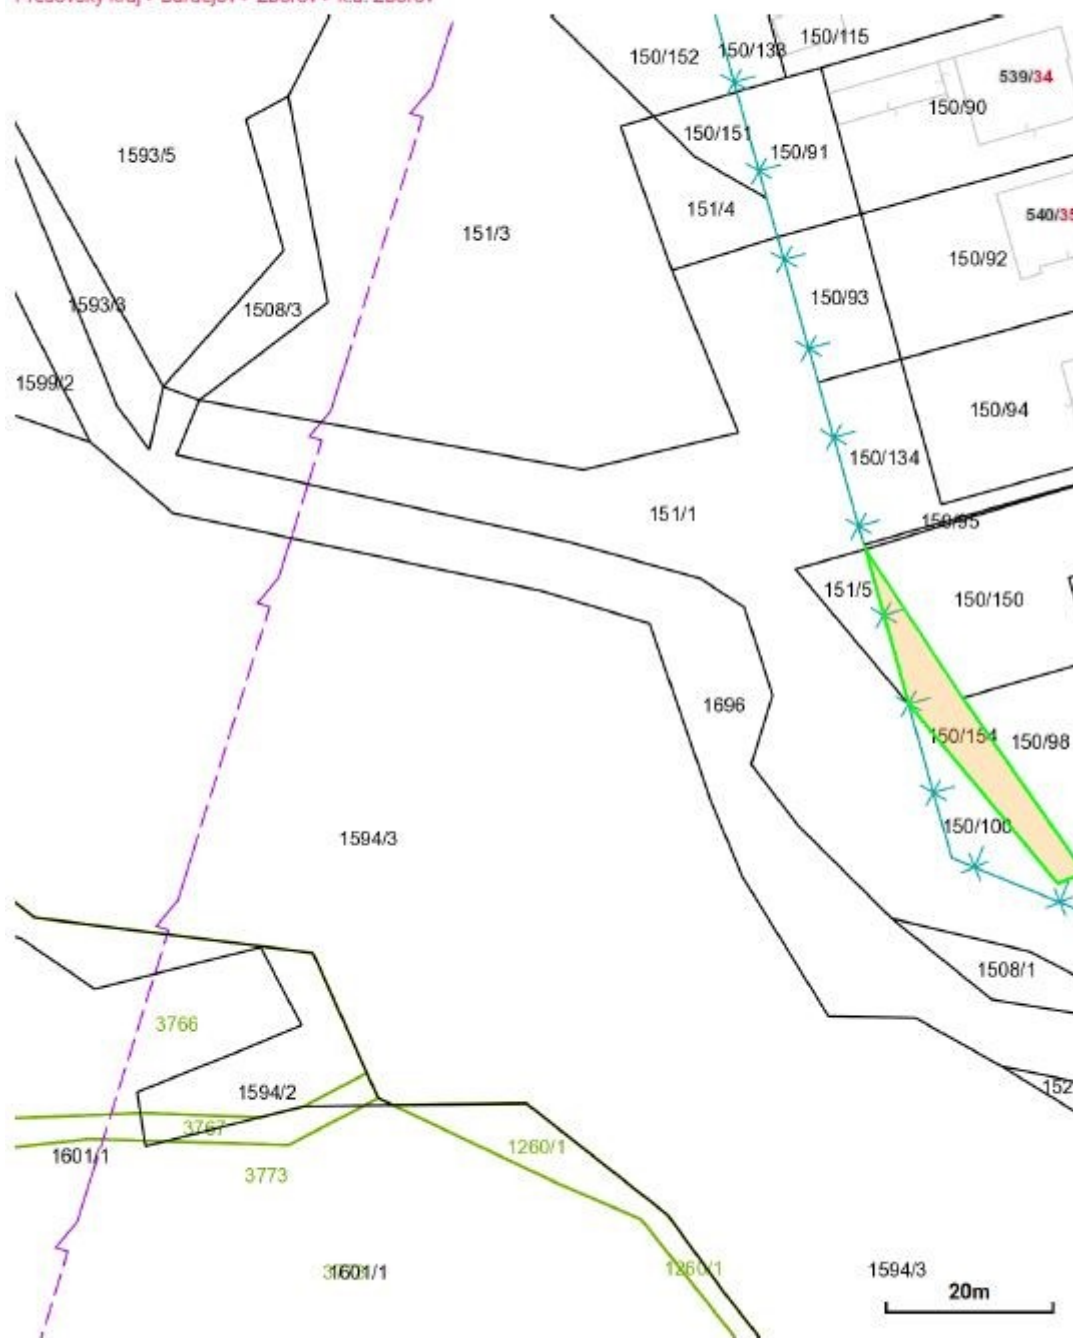

OBEC Z B O R O V

Obecný úrad

Lesná 10, 086 33 ZBOROV

© Úrad geodézie, kartografie a katastra Slovenskej republiky

Parcela registra C, 150/154

Prešovský kraj > Bardejov > Zborov > k.ú. Zborov

Vytlačené z aplikácie [Mapový klient ZBGIS](#). Nepoužiteľné na právne úkony.
Dátum: 19.2.2020

(1/2)