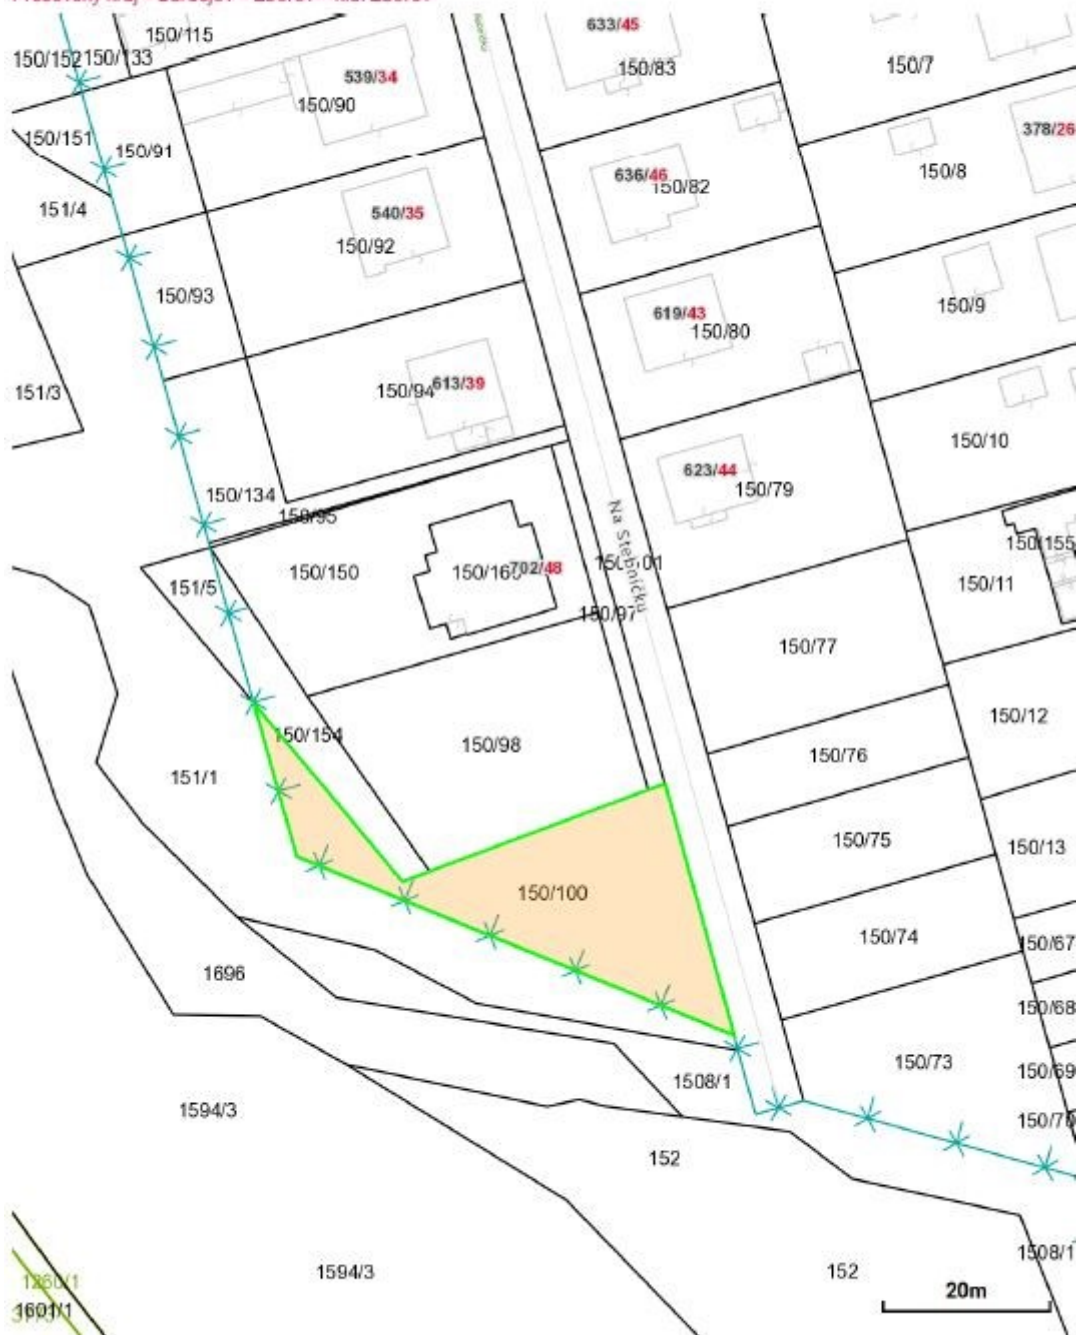

OBEC ZBOROV

Obecný úrad

Lesná 10, 086 33 ZBOROV

© Úrad geodézie, kartografie a katastra Slovenskej republiky

Parcela registra C, 150/100

Prešovský kraj > Bardejov > Zborov > k.ú. Zborov

Vytlačené z aplikácie [Mapový klient ZBGIS](#). Nepoužiteľné na právne úkony.
Dátum: 19.2.2020

(1/2)